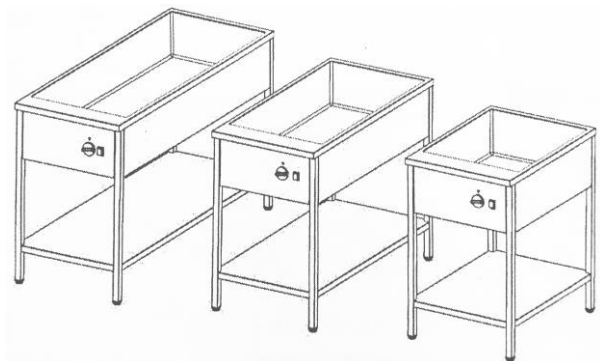

ELEK THERMAX

Nagykonyhai vízfürdős étel melegentartó

HASZNÁLATI, ÜZEMBE HELYEZÉSI ÚTMUTATÓ

Kivitel:

NM-1200, NM-1230, NM-1240

Gyártó: ELEK THERMAX Kft.
Cím: 8500 Pápa, Gyár u. 5.
Telefon: +36 89 313 255
Web: www.elekthermax.hu
E-mail: nagykonyha@elekthermax.com